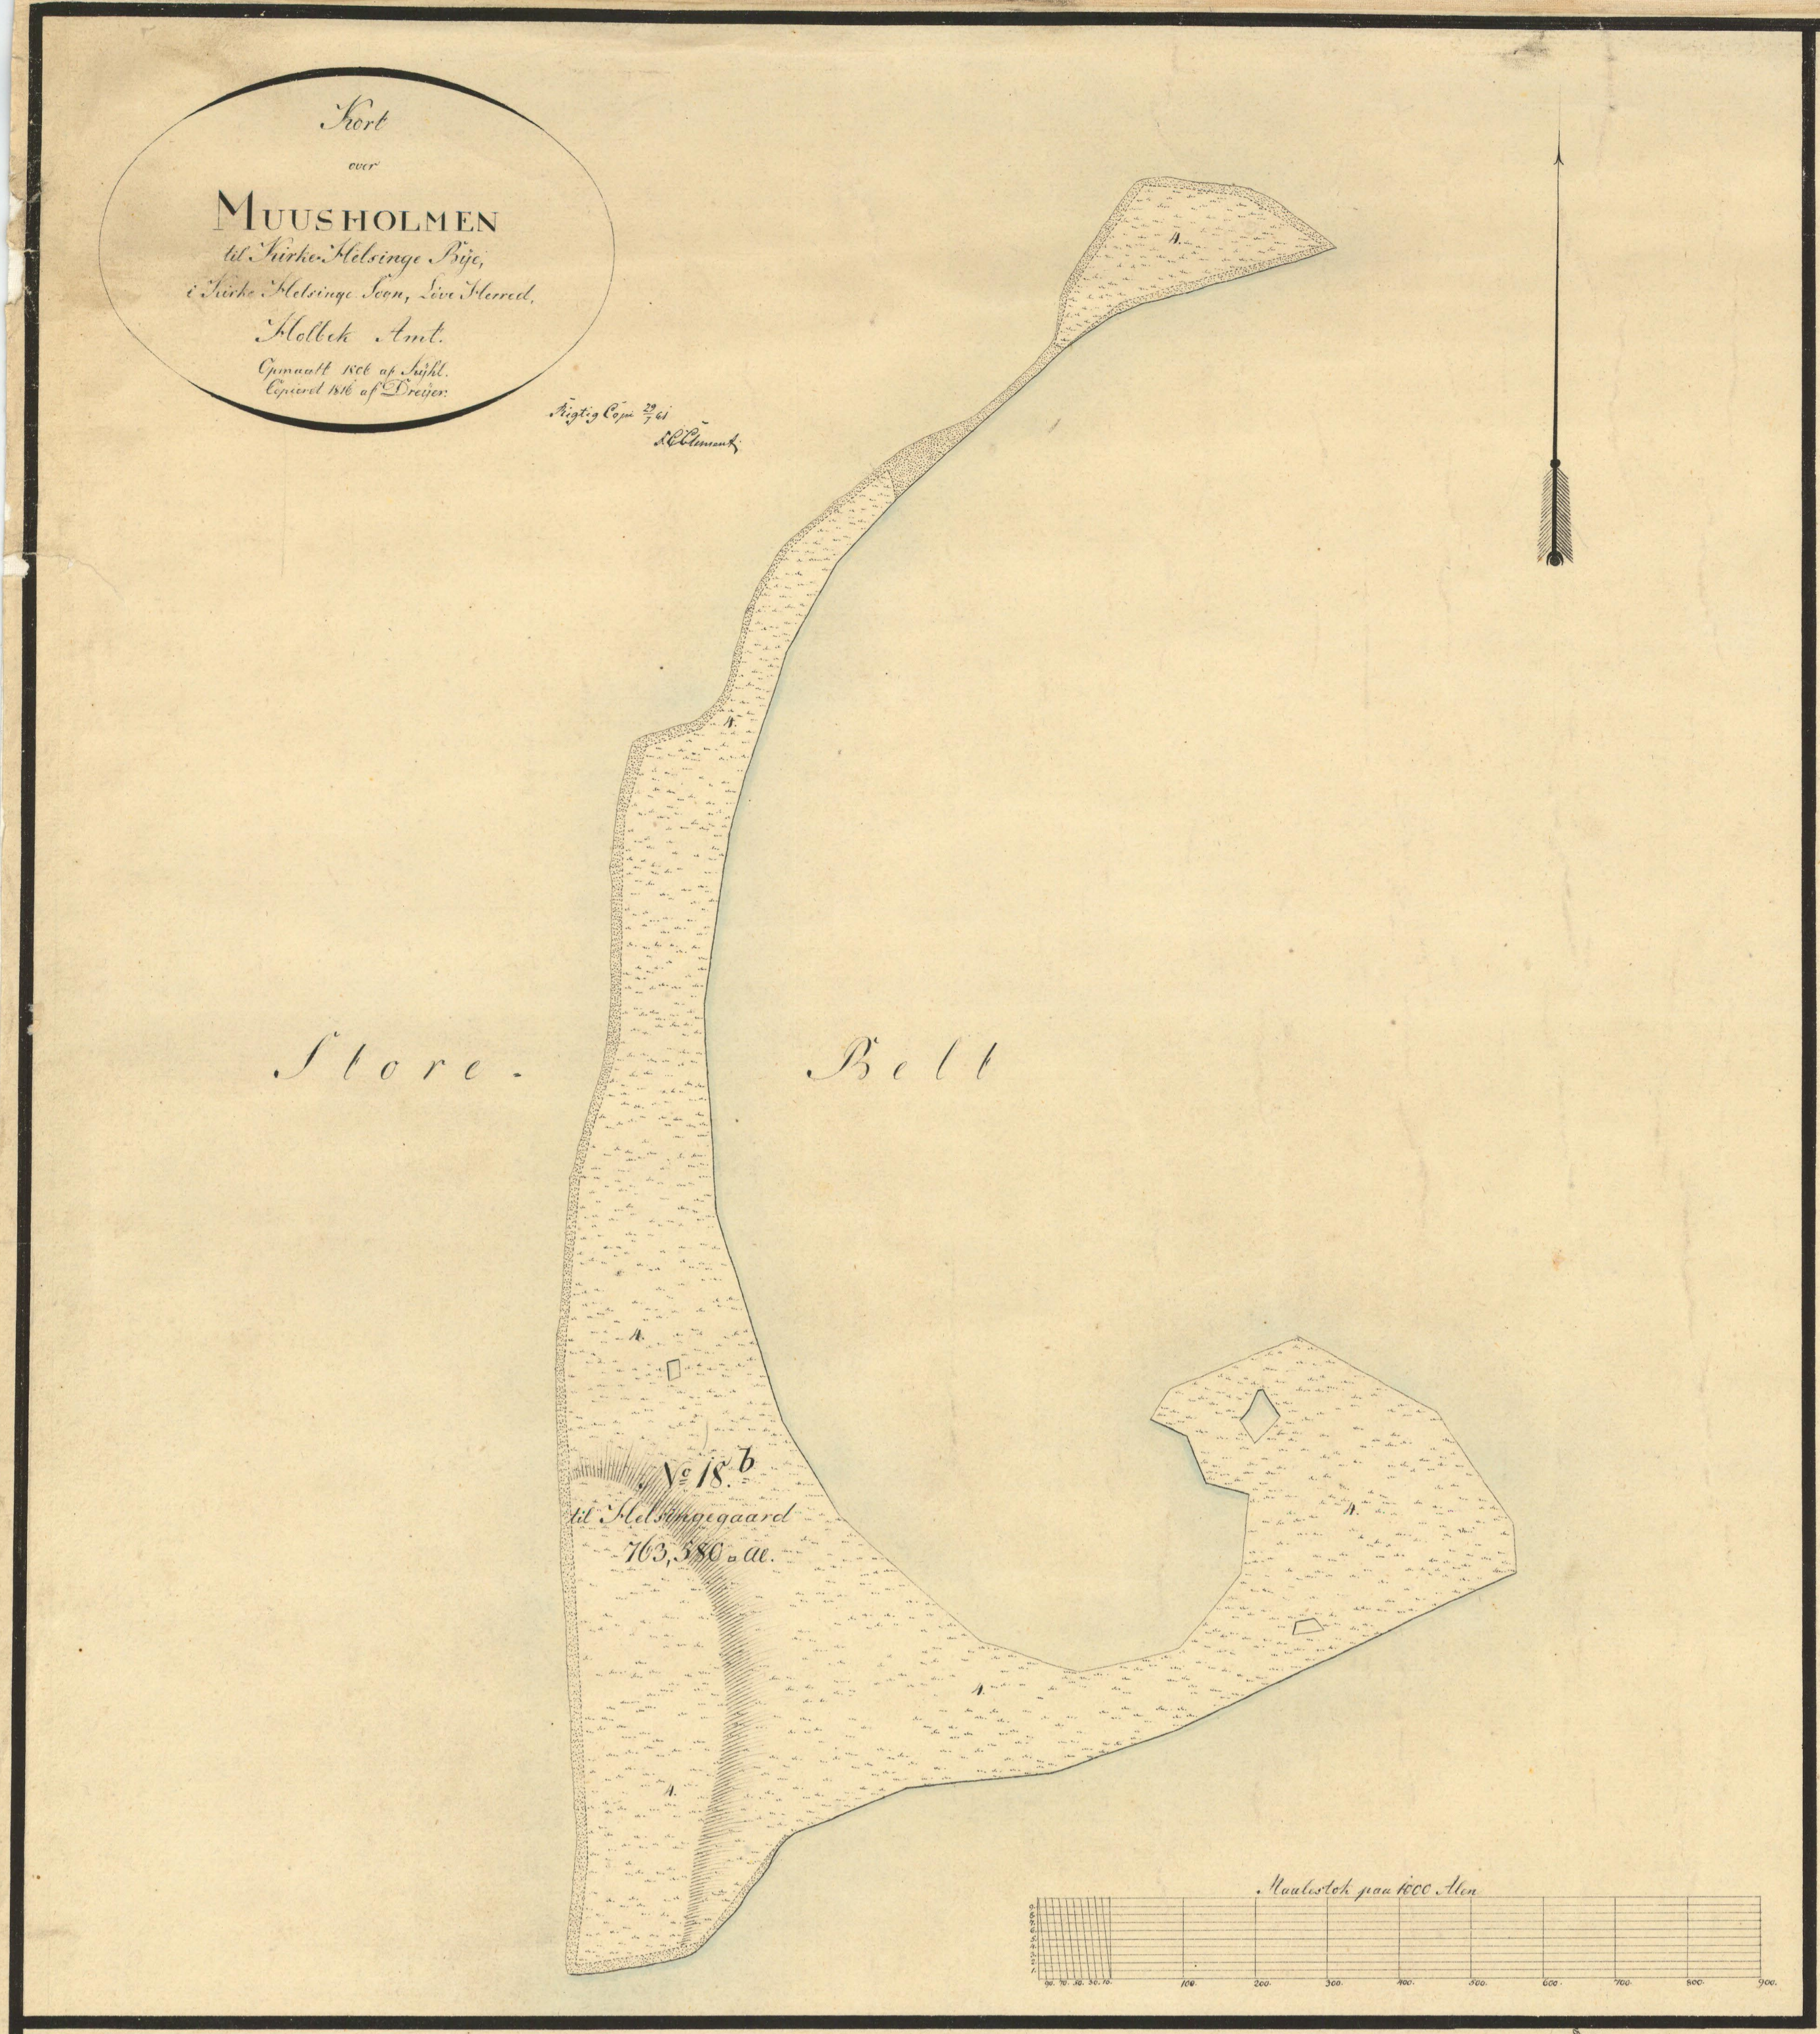

Kort  
 over  
**MUUSHOLMEN**  
 i Sidsø-Helsinge Sogn,  
 i Sidsø-Helsinge Amd., Sidsø Amt.  
 Copieret 1808 af H. H. H. H.  
 Copieret 1808 af H. H. H. H.

*Smalbedde i Byen*

Nr 2	2285 a.
A	5495
20a	2090
22a	2100
23	2100
24	2020
26	1600
27	2060
28	2100
32	3300
33	7100
34	1520
35	5500
37	2070
38	7800
39	7900
40	7900
41	9100
42	2170
43	7800
44	7900
45	7700
46	5570
47	6700
48	1190
49	1520
50	3000
51	9100
52	2170
54	9100
57	1000
58	1000
60	1170
61	1120
62	7300
63	6220
64	6000
65	6000
66	6000
67	6000
68	6000
69	6000
70	6000
71	6000
72	6000
73	6000
74	6000
75	6000
76	6000
77	6000
78	6000
79	6000
80	6000
81	6000
82	6000
83	6000
84	6000
85	6000
86	6000
87	6000
88	6000
89	6000
90	6000
91	6000
92	6000
93	6000
94	6000
95	6000
96	6000
97	6000
98	6000
99	6000
100	6000

Original Kort No 2  
 over  
**KIRKE-HELSENGE BYES JORDER**  
 i Sidsø-Helsinge Sogn, Lovø Herred,  
 Holsb. Amt.  
 Copieret 1808 af H. H. H. H.  
 Copieret 1808 af H. H. H. H.