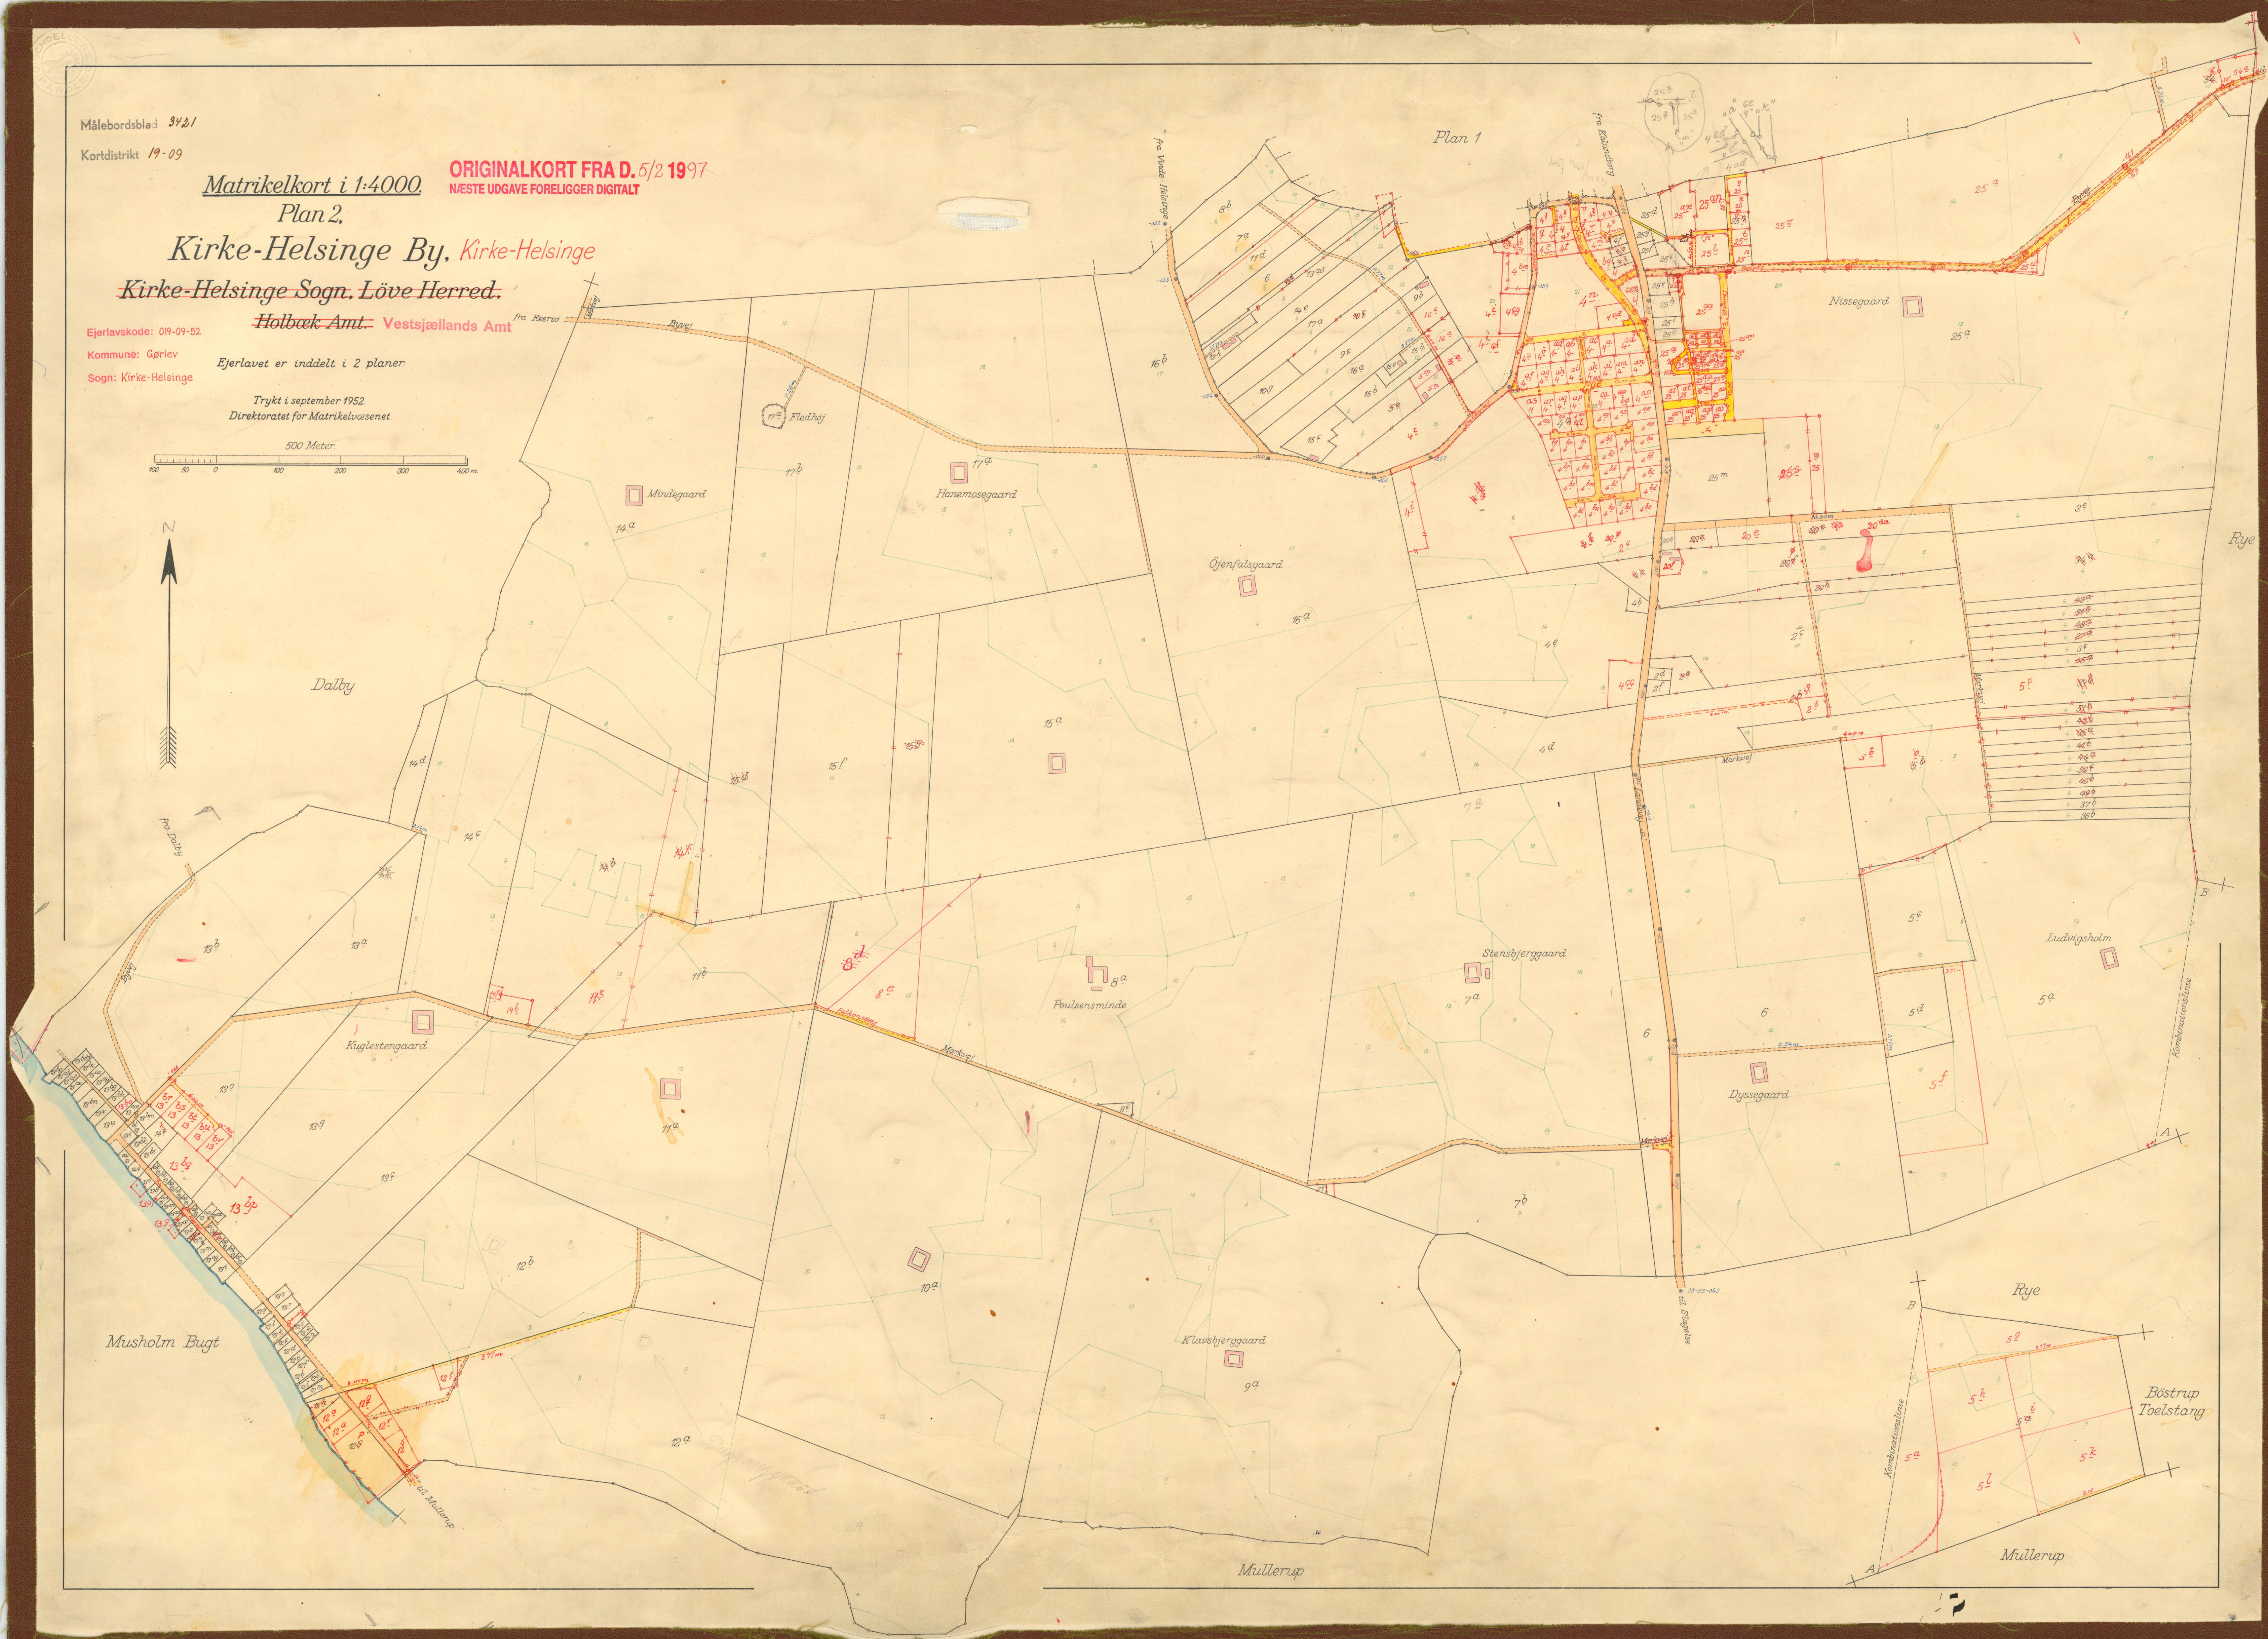

Målebordsblad 3421

Kortdistrikt 19-09

Matrikelkort i 1:4000

ORIGINALKORT FRA D. 5/2 1997
NESTE UDGAVE FORELIGGER DIGITALT

Plan 2,

Kirke-Helsinge By, Kirke-Helsinge

Kirke-Helsinge Sogn, Löve Herred.

Holbæk Amt, Vestsjællands Amt

Ejerlavskode: 08-09-52

Kommune: Gørlev

Sogn: Kirke-Helsinge

Ejerlavet er inddelt i 2 planer

Trykt i september 1952

Direktoratet for Matrikelvæsenet

Plan 1

Dalby

Musholm Bugt

Mullerup

Mullerup

Rye

Bostrup Toelstang

Kombinationslinje

Kombinationslinje

Rye